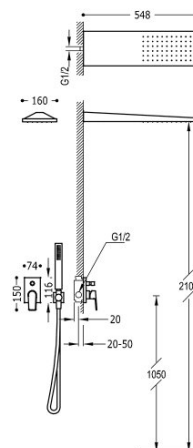

TRES

21198092NM

Zestaw natryskowy z baterią podtynkową

z regulacją strumienia.

- W zestawie z korpusem podtynkowym
- Natrysk ścienny ze stali nierdzewnej 160x550 mm.
- Uchwyt do słuchawki.
- Słuchawka antical.
- Wąż satin.

w kolorze czarnym-matowy, dźwignia

Sitko ze stali nierdzewnej.

Certyfikat BELGAQUA (Belgique)

Numer referencyjny głowicy (część zamienna)
9130190

Natrysk ręczny z mosiądzu.

Wykończenie Czerń Matowa.

Tres Comercial, S.A. | C/Penedès, 16-26 | Zona Industrial, Sector A | 08759 Vallirana (Barcelona)